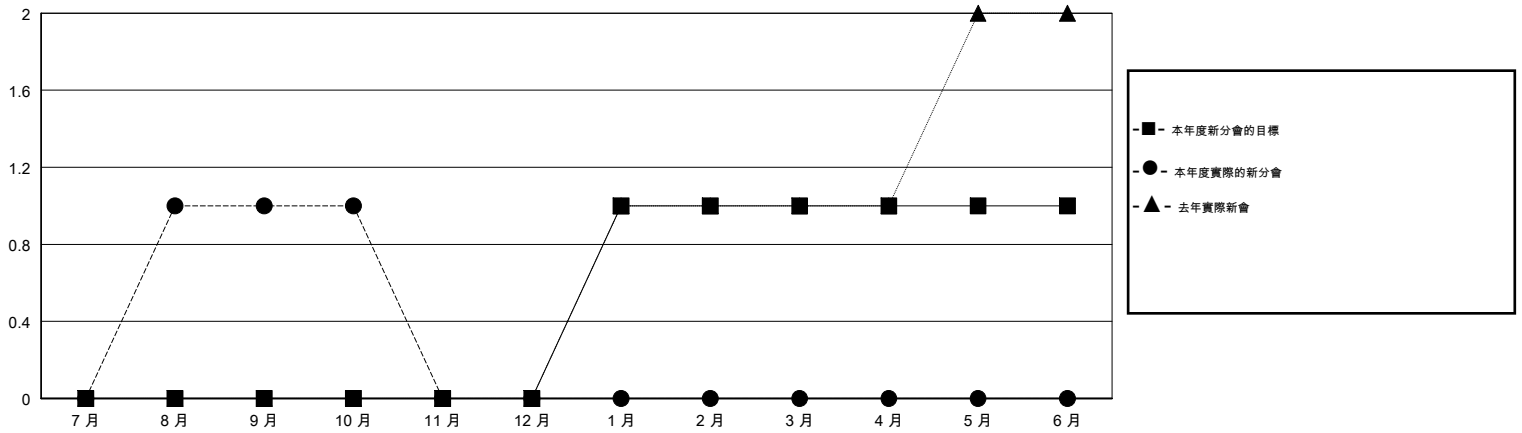

MONTHLY MEMBERSHIP PROGRESS REPORT

District 300B1

Results as of: 10/31/2017

GMT: PEI-JEN CHEN

地點 REP OF CHINA

GMT憲章區

分會			
成果 2017-2018			
季	新分會目標	新會	會員流失的分會
7月/8月/9月	0	1	0
10月/11月/12月	0	0	0
1月/2月/3月	1	0	0
4月/5月/6月	0	0	0

位會員@每位須繳			
成果 2017-2018			
季	會員淨增長目標	實際會員增長數	實際退會會員 (包括轉會)
7月/8月/9月	0	286	342
10月/11月/12月	0	2	2
1月/2月/3月	30	0	0
4月/5月/6月	-10	0	0

目標與實際新會累積

目標和實際會員累積

已取消的分會: 0

36 CLUBS OF 68 增添1位或以上的新會員

性別分佈

男 2,325 (78.44%)
 女 639 (21.56%)
 年度女性會員百分比目標: 15%