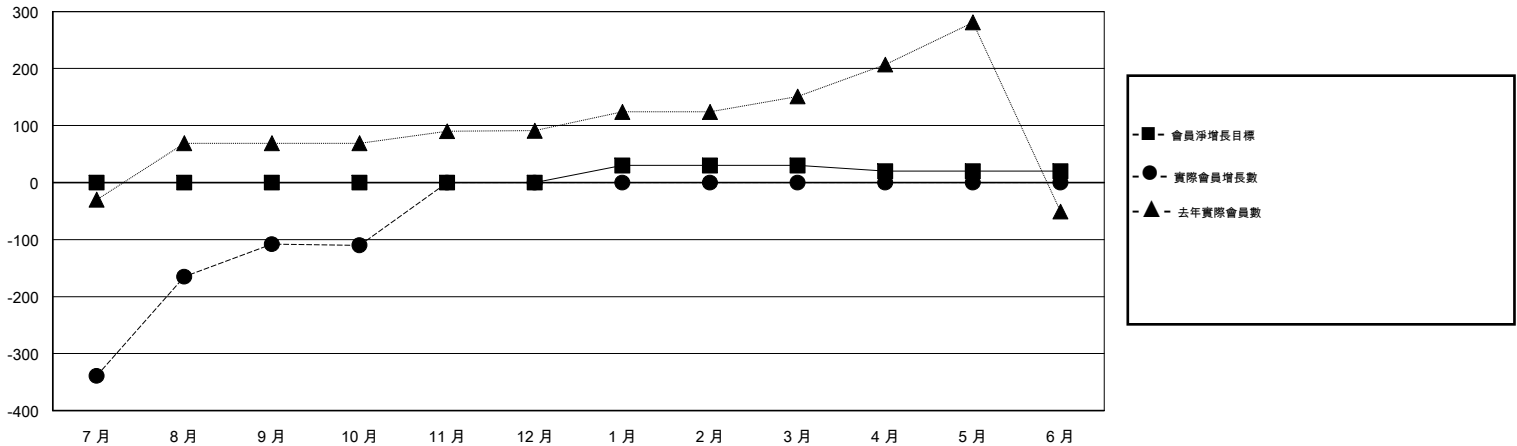

MONTHLY MEMBERSHIP PROGRESS REPORT

District 300B1

Results as of: 10/31/2017

GMT: PEI-JEN CHEN

地點 REP OF CHINA

GMT憲章區

分會			
成果 2017-2018			
季	新分會目標	新會	會員流失的分會
7月/8月/9月	0	1	0
10月/11月/12月	0	0	0
1月/2月/3月	1	0	0
4月/5月/6月	0	0	0

位會員@每位須繳			
成果 2017-2018			
季	會員淨增長目標	實際會員增長數	實際退會會員 (包括轉會)
7月/8月/9月	0	286	342
10月/11月/12月	0	2	2
1月/2月/3月	30	0	0
4月/5月/6月	-10	0	0

目標與實際新會累積

目標和實際會員累積

已取消的分會: 0

36 CLUBS OF 68 增添1位或以上的新會員

性別分佈

男 2,325 (78.44%)
 女 639 (21.56%)
 年度女性會員百分比目標: 15%